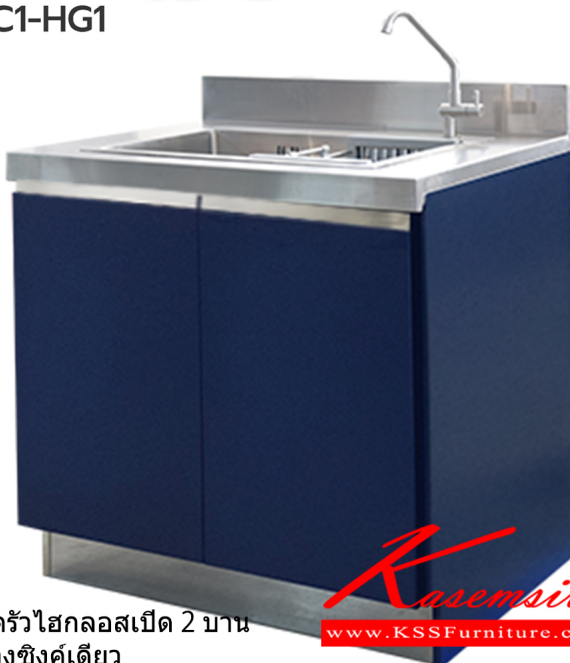

## รายการสินค้า 12047::KC1-HG1(ตู้ครัว2บานเปิดอ่างซิงค์หลุมเดียว)

KC1-HG1

ตู้ครัวไฮกลอสเปิด 2 บาน  
อ่างซิงค์เดียว

KC1-HG1

แบบอ่างซิงค์หลุมเดียว

Model	L	W	H
KC1-HG1 30 SL	615	61	83
KC1-HG1 40 SL	815	61	83
KC1-HG1 50 SL	1015	61	83

### KC1-HG1 30 SL(ท๊อปสแตนเลส 304)

รายละเอียด : ตู้ครัว2บานเปิดอ่างซิงค์หลุมเดียว KC1-HG1 30 (ประตู30ซม.) ขนาด 615x610x830 มม. SL-ท๊อปสแตนเลส เลือกสีได้ ซันก็ ตู้ครัวเดี่ยว อลูมิเนียม

ราคา 32,600 บาท

### KC1-HG1 40 SL(ท็อปสแตนเลส 304)

รายละเอียด : ตู้ครัว2บานเปิดอ่างซิงค์หลุมเดี่ยว KC1-HG1 40 (ประตู40ซม.) ขนาด 815x610x830 มม. SL-ท๊อปสแตนเลส เลือกสีได้ ชั้นก๊ ตู้ครัวเตี้ย อลูมิเนียม

ราคา 39,200 บาท

### KC1-HG1 50 SL(ท็อปสแตนเลส 304)

รายละเอียด : ตู้ครัว2บานเปิดอ่างซิงค์หลุมเดี่ยว KC1-HG1 50 (ประตู50ซม.) ขนาด 1015x610x830 มม. SL-ท๊อปสแตนเลส เลือกสีได้ ชั้นก๊ ตู้ครัวเตี้ย อลูมิเนียม

ราคา 44,600 บาท