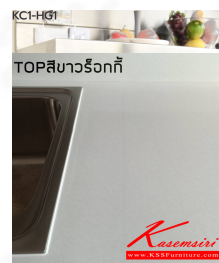

## รายการสินค้า 12047::KC1-HG1(ตู้ครัว2บานเปิดอ่างซิงค์หลุมเดียว)

KC1-HG1

ตู้ครัวไฮกลอสเปิด 2 บาน  
อ่างซิงค์เดียว

KC1-HG1

แบบอ่างซิงค์หลุมเดียว

Model	L	W	H
KC1-HG1 30 SL	615	61	83
KC1-HG1 40 SL	815	61	83
KC1-HG1 50 SL	1015	61	83

L, W, H = ± 5 mm.

Kasemsiri  
www.KSSFurniture.com

ชื่อสินค้า : KC1-HG1(ตู้ครัว2บานเปิดอ่างซิงค์หลุมเดียว)

หมวดหมู่สินค้า : Aluminium Larders

แบรนด์สินค้า : Sanki

รายละเอียด : ตู้ครัว2บานเปิดอ่างซิงค์หลุมเดียว KC1-HG1 30 (ประตู30ซม.) ขนาด 615x610x830 มม. , KC1-HG1 40 (ประตู40ซม.) ขนาด 815x610x830 มม.และ KC1-HG1 50 (ประตู50ซม.) ขนาด 1015x610x830 มม. (SL-ท๊อปสแตนเลส,TSS-ท๊อปหินสังเคราะห์) เลือกสีได้ ซันก็ ตู้ครัวเดี่ยว อลูมิเนียม

### KC1-HG1 30 SL(ท๊อปสแตนเลส 304)

รายละเอียด : ตู้ครัว2บานเปิดอ่างซิงค์หลุมเดียว KC1-HG1 30 (ประตู30ซม.) ขนาด 615x610x830 มม. SL-ท๊อปสแตนเลส เลือกสีได้ ซันก็ ตู้ครัวเดี่ยว อลูมิเนียม

ราคา 32,600 บาท

### KC1-HG1 40 SL(ท็อปสแตนเลส 304)

รายละเอียด : ตู้ครัว2บานเปิดอ่างซิงค์หลุมเดี่ยว KC1-HG1 40 (ประตู40ซม.) ขนาด 815x610x830 มม. SL-ท๊อปสแตนเลส เลือกสีได้ ชั้นก๊ ตู้ครัวเตี้ย อลูมิเนียม

ราคา 39,200 บาท