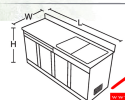

### Model

KC2-AC2 40

KC2-AC2 50

**Kasemsiri**  
www.KSSFurniture.com

Model  
KC2-AC2 40  
KC2-AC2 50

ตู้ครัวเปิด 4 บาน พร้อมอ่างซิงค์  
หลุมคู่ THE KITCHEN

Model	L	W	H
KC2-AC2 40	1705	615	835
KC2-AC2 50	2105	615	835

L, W, H ± 5 mm.

ชื่อสินค้า : KC2-AC2(ตู้ครัวเปิด4บานพร้อมอ่างซิงค์หลุมคู่)

หมวดหมู่สินค้า : Aluminium Larders

แบรนด์สินค้า : Sanki

รายละเอียด : ตู้ครัวเปิด4บานพร้อมอ่างซิงค์หลุมคู่

KC2-AC2 40 ขนาด 1705Lx615Wx835H มม. ,KC2-AC2 50 ขนาด 2105Lx615Wx835H มม. ชั้นกั้น