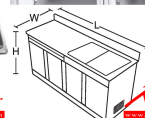

ชื่อสินค้า : KC2-AC2(ตู้ครัวเปิด4บานพร้อมอ่างซิงค์หลุมคู่)

หมวดหมู่สินค้า : Aluminium Larders

แบรนด์สินค้า : Sanki

รายละเอียด : ตู้ครัวเปิด4บานพร้อมอ่างซิงค์หลุมคู่

KC2-AC2 40 ขนาด 1705Lx615Wx835H มม. ,KC2-AC2 50 ขนาด 2105Lx615Wx835H มม. ชั้นกั้น

ตู้ครัวเตี้ย อลูมิเนียม

KC2-AC2 40(บาน 40 ซม.)

รายละเอียด : ตู้ครัวเปิด4บานพร้อมอ่างซิงค์หลุมคู่ KC2-AC2 40 ขนาด 1705Lx615Wx835H มม. ชั้นกั้น
ตู้ครัวเตี้ย อลูมิเนียม

ราคา 37,100 บาท