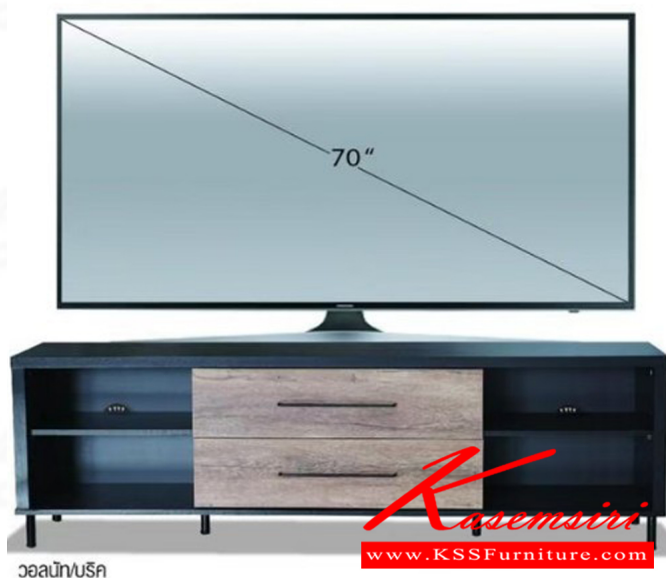

TC-0042

W1800 x D400 x H540 mm.

LUNAR TV Cabinet

ชั้นวางทีวี ลูน่า

วอลนัทบรัก

ชื่อสินค้า : TC-0042

หมวดหมู่สินค้า : Sideboards&TV Stands

แบรนด์สินค้า : IMAGE

รายละเอียด : ชั้นวางทีวี ลูน่า Lunar TV Cabinet มี2สี (ไวท์เมเปิ้ล/แซน,มอคค่า/แซน) รองรับทีวี 70 นิ้ว น้ำหนัก 35 กก. ขนาด ก1800xล400xส540มม. อิมเมจ ตู้วางทีวี

TC-0042 (ไวท์เมเปิ้ล/แซน)

รายละเอียด : ชั้นวางทีวี ลูน่า Lunar TV Cabinet มี2สี (ไวท์เมเปิ้ล/แซน,มอคค่า/แซน) รองรับทีวี 70 นิ้ว น้ำหนัก 35 กก. ขนาด ก1800xล400xส540มม. อิมเมจ ตู้วางทีวี

ราคา 3,500 บาท

TC-0042 (มอคค่า/แขวน)

รายละเอียด : ชั้นวางทีวี ลูน่า Lunar TV Cabinet มี2สี (ไวท์เมเปิ้ล/แขวน,มอคค่า/แขวน) รองรับทีวี 70 นิ้ว น้ำหนัก 35 กก. ขนาด ก1800xล400xส540มม. อิมเมจ ตู้วางทีวี

ราคา 3,500 บาท