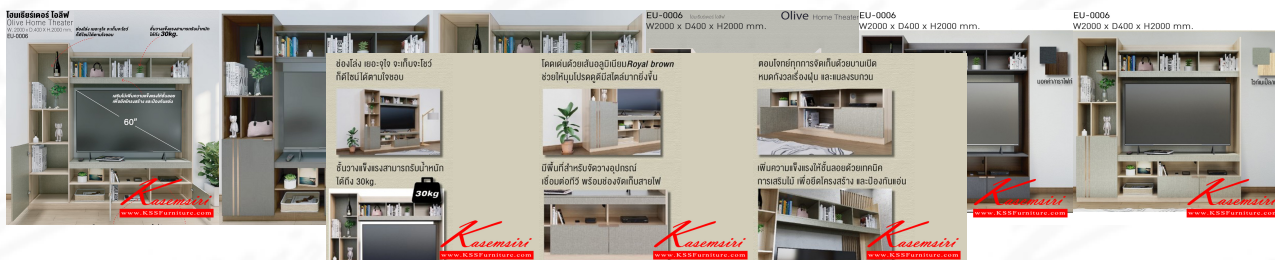

ชื่อสินค้า : EU-0006

หมวดหมู่สินค้า : Sideboards&TV Stands

แบรนด์สินค้า : IMAGE

รายละเอียด : โฮมเธียเตอร์ โอลีฟ Olive home Theater รุ่น EU-0006 ขนาด ก2000xล400xส2000มม.

วางทีวีได้ถึง 60 นิ้ว (ไวท์เมเบิล/แซน,มอคค่า/กราไฟท์) อิมเมจ ตู้วางทีวี

EU-0006 (ไวท์เมเบิล/แซน)

รายละเอียด : โฮมเธียเตอร์ โอลีฟ Olive home Theater รุ่น EU-0006 ขนาด ก2000xล400xส2000มม.

วางทีวีได้ถึง 60 นิ้ว (ไวท์เมเบิล/แซน,มอคค่า/กราไฟท์) อิมเมจ ตู้วางทีวี

ราคา 6,700 บาท

EU-0006 (มอคค่า/กราฟท์)

รายละเอียด : โอมเธียเตอร์ โอลิฟ Olive home Theater รุ่น EU-0006 ขนาด ก2000xล400xส2000มม.
วางตัวได้ถึง 60 นิ้ว (ไวท์เมเบิล/แซน,มอคค่า/กราฟท์) อิมเมจ ตู้วางทีวี

ราคา 6,700 บาท

บริษัท เกษมศิริเฟอร์นิเจอร์ จำกัด