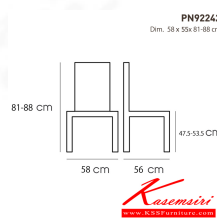

ชื่อสินค้า : PN92242

หมวดหมู่สินค้า : Office Chairs

แบรนด์สินค้า : PIONEER

รายละเอียด : Material : Fabric seat with metal leg Dim 58x55x81-88 cm. Gray/White legs ไพรโอเนียร์
เก้าอี้สำนักงาน

PN92242

รายละเอียด : Material : Fabric seat with metal leg Dim 58x55x81-88 cm. Gray/White legs ไพรโอเนียร์
เก้าอี้สำนักงาน