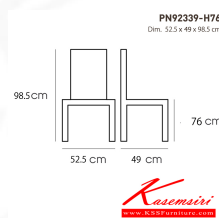

PN92339-H76

Dim. 52.5 x 49 x 98.5 cm

98.5cm
52.5 cm 49 cm
76 cm

ชื่อสินค้า : PN92339-H76

หมวดหมู่สินค้า : Bar Stools

แบรนด์สินค้า : PIONEER

รายละเอียด : Material : Fabric with metal leg

- ใช้งานกับโต๊ะหรือเคาน์เตอร์ที่มีความสูง

- ดีไซน์สวย แข็งแรงทนทาน ไพโรเนียร์ เก้าอี้บาร์ ไพโรเนียร์ เก้าอี้บาร์ ไพโรเนียร์ เก้าอี้บาร์

PN92339-H76 (Gray)

รายละเอียด : Material : Fabric with metal leg

- ใช้งานกับโต๊ะหรือเคาน์เตอร์ที่มีความสูง

- ดีไซน์สวย แข็งแรงทนทาน ไพโรเนียร์ เก้าอี้บาร์ ไพโรเนียร์ เก้าอี้บาร์ ไพโรเนียร์ เก้าอี้บาร์

ราคา 2,900 บาท