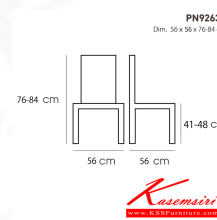

## รายการสินค้า 05022::PN92638

ชื่อสินค้า : PN92638

หมวดหมู่สินค้า : Office Chairs

แบรนด์สินค้า : PIONEER

รายละเอียด : Material : Fabric seat with metal leg Dim 56x56x76-84 cm. มี 2สี(Gray/Black,Blue/White) โพรโอมเนีย เก้าอี้สำนักงาน

### PN92638 (Gray/Black)

รายละเอียด : Material : Fabric seat with metal leg Dim 56x56x76-84 cm. มี 2สี(Gray/Black,Blue/White) โพรโอมเนีย เก้าอี้สำนักงาน

ราคา 3,000 บาท

## PN92638 (Blue/White)

รายละเอียด : Material : Fabric seat with metal leg Dim 56x56x76-84 cm. มี  
2สี(Gray/Black,Blue/White) โพรอเนียง เก้าอี้สำนักงาน

ราคา 3,000 บาท