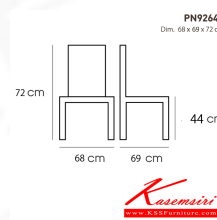

รายการสินค้า 21095::PN92641

ชื่อสินค้า : PN92641

หมวดหมู่สินค้า : Colorful Chairs

แบรนด์สินค้า : PIONEER

รายละเอียด : ดีไซน์สวยงาม มีความแข็งแรง ทนทาน ใช้ตกแต่งบ้านได้เป็นอย่างดี ให้ความสวยงามตามแบบฉบับที่เจ้าของบ้านต้องการ เหมาะกับการใช้งานภายในอาคาร โครงสร้างเป็นไม้กึ่งตัวเพิ่มความสบายด้วยเบาะ-PU พนักพิงเป็นหวายสานเพิ่มความนุ่มนวล รูปลักษณ์ให้ความอบอุ่น โพรโอเนีย เก้า

PN92641 (Dark Blue)

รายละเอียด : ดีไซน์สวยงาม มีความแข็งแรง ทนทาน ใช้ตกแต่งบ้านได้เป็นอย่างดี ให้ความสวยงามตามแบบฉบับที่เจ้าของบ้านต้องการ เหมาะกับการใช้งานภายในอาคาร โครงสร้างเป็นไม้กึ่งตัวเพิ่มความสบายด้วยเบาะ-PU พนักพิงเป็นหวายสานเพิ่มความนุ่มนวล รูปลักษณ์ให้ความอบอุ่น โพรโอเนีย เก้า