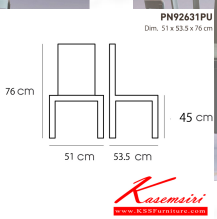

## รายการสินค้า 36095::PN92631PU

ชื่อสินค้า : PN92631PU

หมวดหมู่สินค้า : Colorful Chairs

แบรนด์สินค้า : PIONEER

รายละเอียด : Material: PP seat with PU cushion เก้าอี้โพลีเอสเตอร์-PU DIM. 51x53.5x76 ซม. โพรโอบีเย เก้าอี้แฟชั่น

### PN92631PU (White)

รายละเอียด : Material: PP seat with PU cushion เก้าอี้โพลีเอสเตอร์-PU DIM. 51x53.5x76 ซม. โพรโอบีเย เก้าอี้แฟชั่น

ราคา 1,800 บาท

### PN92631PU (Green)

รายละเอียด : Material: PP seat with PU cushion เก้าอี้โพลีเอสเตอร์PU DIM. 51x53.5x76 ซม. โพรโอบีเยอเก้าอี้แฟชั่น

ราคา 1,800 บาท

### PN92631PU (Gray)

รายละเอียด : Material: PP seat with PU cushion เก้าอี้โพลีเอสเตอร์PU DIM. 51x53.5x76 ซม. โพรโอบีเยอเก้าอี้แฟชั่น

ราคา 1,800 บาท

บริษัท เกษมศิริเฟอร์นิเจอร์ จำกัด

เวลาทำการ 9:00-18:00 น. ทุกวันอาทิตย์