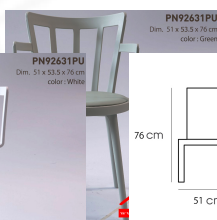

## รายการสินค้า 36095::PN92631PU

ชื่อสินค้า : PN92631PU

หมวดหมู่สินค้า : Colorful Chairs

แบรนด์สินค้า : PIONEER

รายละเอียด : Material: PP seat with PU cushion เก้าอี้โพลีเอสเตอร์-PU DIM. 51x53.5x76 ซม. โพรโอบีเย เก้าอี้แฟชั่น

### PN92631PU (White)

รายละเอียด : Material: PP seat with PU cushion เก้าอี้โพลีเอสเตอร์-PU DIM. 51x53.5x76 ซม. โพรโอบีเย เก้าอี้แฟชั่น

ราคา 1,800 บาท

### PN92631PU (Green)

รายละเอียด : Material: PP seat with PU cushion เก้าอี้โพลีเอสเตอร์PU DIM. 51x53.5x76 ซม. โพรโอบีเยอเก้าอี้แฟชั่น

ราคา 1,800 บาท

### PN92631PU (Gray)

รายละเอียด : Material: PP seat with PU cushion เก้าอี้โพลีเอสเตอร์PU DIM. 51x53.5x76 ซม. โพรโอบีเยอเก้าอี้แฟชั่น

ราคา 1,800 บาท

บริษัท เกษมศิริเฟอร์นิเจอร์ จำกัด

เวลาทำการ 9:00-18:00 น. ทุกวันอาทิตย์