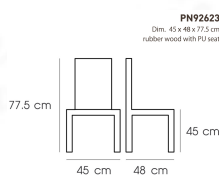

ชื่อสินค้า : PN92623

หมวดหมู่สินค้า : Dining Chairs

แบรนด์สินค้า : PIONEER

รายละเอียด : ดีไซน์สวยงาม มีความแข็งแรง ทนทาน ใช้ตกแต่งบ้านได้เป็นอย่างดี ให้ความสวยงามตามแบบฉบับที่เจ้าของบ้านต้องการ เหมาะกับการใช้งานภายในอาคาร โครงสร้างเป็นไม้ทั้งหมดเพิ่มความสบายด้วยเบาะ สามารถปรับเป็นเบาะPU หรือผ้า เลือกได้ตามความเหมาะสมกับผู้ใช้ โพรโอบีเนีย เก้า

PN92623

รายละเอียด : ดีไซน์สวยงาม มีความแข็งแรง ทนทาน ใช้ตกแต่งบ้านได้เป็นอย่างดี ให้ความสวยงามตามแบบฉบับที่เจ้าของบ้านต้องการ เหมาะกับการใช้งานภายในอาคาร โครงสร้างเป็นไม้ทั้งหมดเพิ่มความสบายด้วยเบาะ สามารถปรับเป็นเบาะPU หรือผ้า เลือกได้ตามความเหมาะสมกับผู้ใช้ โพรโอบีเนีย เก้า