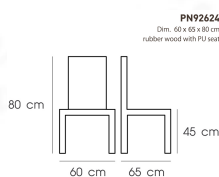

## รายการสินค้า 21043::PN92624

**PN92624**

Dim. 60 x 65 x 80 cm  
rubber wood with PU seat

*Kasemsiri*  
www.KSSFurniture.com

**PN92624**

Dim. 60 x 65 x 80 cm  
rubber wood with PU seat

*Kasemsiri*  
www.KSSFurniture.com