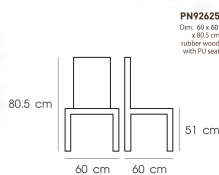

ชื่อสินค้า : PN92625

หมวดหมู่สินค้า : Dining Chairs

แบรนด์สินค้า : PIONEER

รายละเอียด : ดีไซน์สวยงาม มีความแข็งแรง ทนทาน ใช้ตกแต่งบ้านได้เป็นอย่างดี ให้ความสวยงามตามแบบฉบับที่เจ้าของบ้านต้องการ เหมาะกับการใช้งานภายในอาคาร โครงสร้างเป็นไม้ทั้งหมดเพิ่มความสบายด้วยเบาะ สามารถปรับเป็นเบาะPU หรือผ้า เลือกได้ตามความเหมาะสมกับผู้ใช้ โพรโอนีเย เก้า

PN92625

รายละเอียด : ดีไซน์สวยงาม มีความแข็งแรง ทนทาน ใช้ตกแต่งบ้านได้เป็นอย่างดี ให้ความสวยงามตามแบบฉบับที่เจ้าของบ้านต้องการ เหมาะกับการใช้งานภายในอาคาร โครงสร้างเป็นไม้ทั้งหมดเพิ่มความสบายด้วยเบาะ สามารถปรับเป็นเบาะPU หรือผ้า เลือกได้ตามความเหมาะสมกับผู้ใช้ โพรโอนีเย เก้า