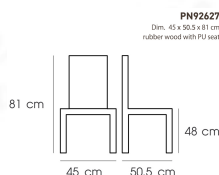

ชื่อสินค้า : PN92627

หมวดหมู่สินค้า : Dining Chairs

แบรนด์สินค้า : PIONEER

รายละเอียด : ดีไซน์สวยงาม มีความแข็งแรง ทนทาน ใช้ตกแต่งบ้านได้เป็นอย่างดี ให้ความสวยงามตามแบบฉบับที่เจ้าของบ้านต้องการ เหมาะกับการใช้งานภายในอาคาร โครงสร้างเป็นไม้ทั้งหมดเพิ่มความสบายด้วยเบาะ สามารถปรับเป็นเบาะPU หรือผ้า เลือกได้ตามความเหมาะสมกับผู้ใช้ โพรโอบีเนีย เก้า

PN92627

รายละเอียด : ดีไซน์สวยงาม มีความแข็งแรง ทนทาน ใช้ตกแต่งบ้านได้เป็นอย่างดี ให้ความสวยงามตามแบบฉบับที่เจ้าของบ้านต้องการ เหมาะกับการใช้งานภายในอาคาร โครงสร้างเป็นไม้ทั้งหมดเพิ่มความสบายด้วยเบาะ สามารถปรับเป็นเบาะPU หรือผ้า เลือกได้ตามความเหมาะสมกับผู้ใช้ โพรโอบีเนีย เก้า