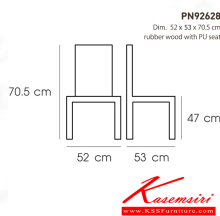

PN92628

Dim. 52 x 53 x 70.5 cm
rubber wood with PU seat

ชื่อสินค้า : PN92628

หมวดหมู่สินค้า : Dining Chairs

แบรนด์สินค้า : PIONEER

รายละเอียด : ดีไซน์สวยงาม มีความแข็งแรง ทนทาน ใช้ตกแต่งบ้านได้เป็นอย่างดี ให้ความสวยงามตามแบบฉบับที่เจ้าของบ้านต้องการ เหมาะกับการใช้งานภายในอาคาร โครงสร้างเป็นไม้ทั้งหมดเพิ่มความสบายด้วยเบาะ สามารถปรับเป็นเบาะPU หรือผ้า เลือกได้ตามความเหมาะสมกับผู้ใช้ โพรโอะเนีย เก้า