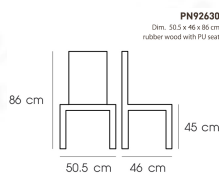

ชื่อสินค้า : PN92630

หมวดหมู่สินค้า : Dining Chairs

แบรนด์สินค้า : PIONEER

รายละเอียด : ดีไซน์เรียบง่าย มีความแข็งแรง ทนทาน ใช้ตกแต่งบ้านได้เป็นอย่างดี ให้ความสวยงามตามแบบฉบับที่เจ้าของบ้านต้องการ เหมาะกับการใช้งานภายในอาคาร โครงสร้างเป็นไม้ทั้งตัวเพิ่มความสบายที่นั่งด้วยเบาะ สามารถปรับเป็นเบาะPU หรือผ้า เลือกได้ตามความเหมาะสมกับผู้ใช้ โพรไฟ

PN92630

รายละเอียด : ดีไซน์เรียบง่าย มีความแข็งแรง ทนทาน ใช้ตกแต่งบ้านได้เป็นอย่างดี ให้ความสวยงามตามแบบฉบับที่เจ้าของบ้านต้องการ เหมาะกับการใช้งานภายในอาคาร โครงสร้างเป็นไม้ทั้งตัวเพิ่มความสบายที่นั่งด้วยเบาะ สามารถปรับเป็นเบาะPU หรือผ้า เลือกได้ตามความเหมาะสมกับผู้ใช้ โพรไฟ