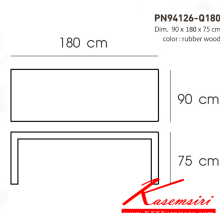

### PN94126-Q180

Dim. 90 x 180 x 75 cm

color : rubber wood

**Kasemsiri**  
www.KSSFurniture.com

ชื่อสินค้า : PN94126-Q180

หมวดหมู่สินค้า : Wooden Dining Tables

แบรนด์สินค้า : PIONEER

รายละเอียด : โต๊ะกินข้าว หน้าโต๊ะเป็นไม้ยางพารา หน้าโต๊ะทรงเหลี่ยมพื้นผ้าคลุมขนาด 80x150 ซม. และขนาด 90x180 ซม. เคลื่อนย้ายง่าย ทนทาน น้ำหนักเบา เหมาะกับใช้งานภายใน ดีไซน์สวย สไตล์มินิมอล โพรโอเนี่ย โต๊ะอาหารไม้

### PN94126-Q180

รายละเอียด : โต๊ะกินข้าว หน้าโต๊ะเป็นไม้ยางพารา หน้าโต๊ะทรงเหลี่ยมพื้นผ้าคลุมขนาด 80x150 ซม. และขนาด 90x180 ซม. เคลื่อนย้ายง่าย ทนทาน น้ำหนักเบา เหมาะกับใช้งานภายใน ดีไซน์สวย สไตล์มินิมอล โพรโอเนี่ย โต๊ะอาหารไม้