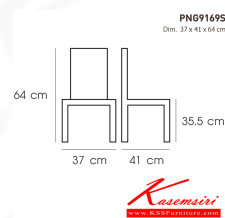

## รายการสินค้า 32026::PNG9169S

**PNG9169S**

Dim. 37 x 41 x 64 cm

color : Beige

*Kasemsiri*  
www.KSSFurniture.com

ชื่อสินค้า : PNG9169S

หมวดหมู่สินค้า : Colorful Chairs

แบรนด์สินค้า : PIONEER