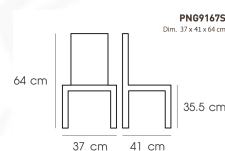

PNG9167S

Dim. 37 x 41 x 64 cm

color : pink

Kasemsiri
www.KSSFurniture.com

PNG9167S
Dim. 37 x 41 x 64 cm
color : pink

Kasemsiri
www.KSSFurniture.com

PNG9167S
Dim. 37 x 41 x 64 cm
color : grey

Kasemsiri
www.KSSFurniture.com

PNG9167S
Dim. 37 x 41 x 64 cm
color : beige

Kasemsiri
www.KSSFurniture.com

PNG9167S
Dim. 37 x 41 x 64 cm
color : blue

Kasemsiri
www.KSSFurniture.com

PNG9167S
Dim. 37 x 41 x 64 cm

Kasemsiri
www.KSSFurniture.com