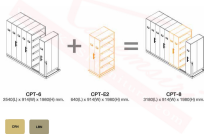

CPT-E2 W640xD1000xH1980 MM.

ST-Series

ISO 9001:2015

MOBILE CABINET

ISO 1496-2560

ตู้เก็บเอกสารแบบรางเลื่อน

CPT ST-SERIES ระบบมือผลัก

CRN CR สีรุ

LBN GW เทาอ่อน

ชื่อสินค้า : CPT-E2(ตู้เสริม1คู่)

หมวดหมู่สินค้า : ตู้เอกสารรางเลื่อน

แบรนด์สินค้า : TAIYO

รายละเอียด : ตู้รางเลื่อนมือจับอลูมิเนียม ตู้เอกสารรางเลื่อนเหล็ก แผ่นชั้นรับน้ำหนักได้ 55 kg. รับได้สูงสุด 275 kg/ตู้ ขนาด W1000xL640xH1980mm. โครงสร้างแผ่นเหล็ก SPCC หนา 0.6 มม. ป้องกันสนิม มี2สีให้เลือก ครีม,เทาอ่อน โทโย ตู้เอกสารรางเลื่อน

CPT-E2(ตู้เสริม1คู่)

รายละเอียด : ตู้รางเลื่อนมือจับอลูมิเนียม ตู้เอกสารรางเลื่อนเหล็ก แผ่นชั้นรับน้ำหนักได้ 55 kg. รับได้สูงสุด 275 kg/ตู้ ขนาด W1000xL640xH1980mm. โครงสร้างแผ่นเหล็ก SPCC หนา 0.6 มม. ป้องกันสนิม มี2สีให้เลือก ครีม,เทาอ่อน โทโย ตู้เอกสารรางเลื่อน

ราคา 36,800 บาท