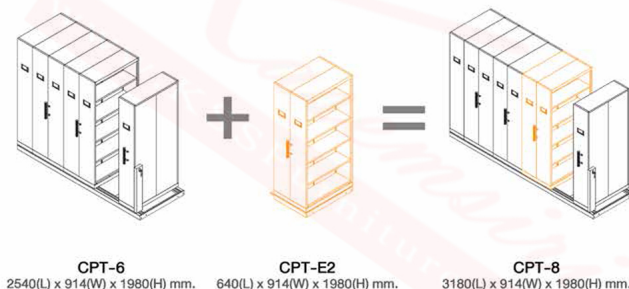

รายการสินค้า 414770080::CPT-E2(ตู้เสริม1คู่)

CPT-E2 W640xD1000xH1980 MM.

1 ตู้คู่ ตัวอย่างการต่อขยายจำนวนตู้ เพื่อเพิ่มพื้นที่และประสิทธิภาพในการจัดเก็บ

CRN CR สีรุ

LBN GW เทาอ่อน

CPT-E2 W640xD1000xH1980 MM.

ST-Series

ISO 9001:2015

MOBILE CABINET

ISO 1496-2560

ตู้เก็บเอกสารแบบรางเลื่อน

CPT ST-SERIES ระบบมือผลัก

CRN CR สีรุ

LBN GW เทาอ่อน

ชื่อสินค้า : CPT-E2(ตู้เสริม1คู่)

หมวดหมู่สินค้า : ตู้เอกสารรางเลื่อน

แบรนด์สินค้า : TAIYO

รายละเอียด : ตู้รางเลื่อนมือจับอลูมิเนียม ตู้เอกสารรางเลื่อนเหล็ก แผ่นชั้นรับน้ำหนักได้ 55 kg. รับได้สูงสุด 275 kg/ตู้ ขนาด W1000xL640xH1980mm. โครงสร้างแผ่นเหล็ก SPCC หนา 0.6 มม. ป้องกันสนิม มี2สีให้เลือก ครีม,เทาอ่อน โทโย ตู้เอกสารรางเลื่อน

CPT-E2(ตู้เสริม1คู่)

รายละเอียด : ตู้รางเลื่อนมือจับอลูมิเนียม ตู้เอกสารรางเลื่อนเหล็ก แผ่นชั้นรับน้ำหนักได้ 55 kg. รับได้สูงสุด 275 kg/ตู้ ขนาด W1000xL640xH1980mm. โครงสร้างแผ่นเหล็ก SPCC หนา 0.6 มม. ป้องกันสนิม มี2สีให้เลือก ครีม,เทาอ่อน โทโย ตู้เอกสารรางเลื่อน

ราคา 36,800 บาท