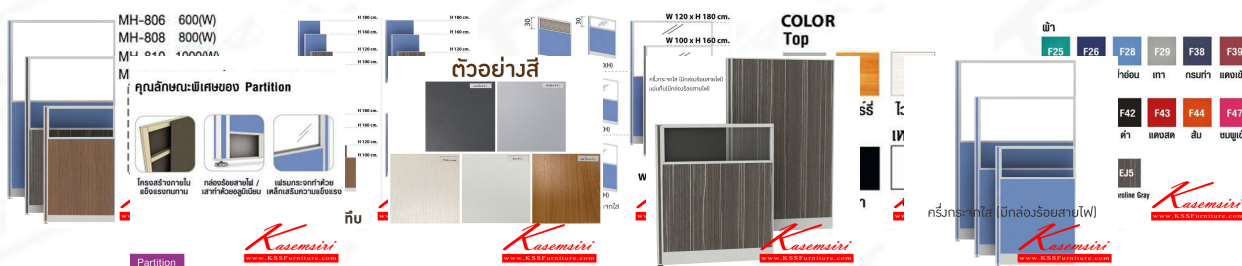

Kasemsiri
KSSFurniture.com

www.kssfurniture.com

Tel : 02-403-1044, 02-403-1055

Mobile : 083-082-8212

Fax : 02-403-1094

Email : kssfurniture2u@hotmail.com

หยุดทุกวันอาทิตย์ เปิด 9.00-18.00

รายการสินค้า 66030::MH(H180)

MH-806	600(W)
MH-808	800(W)
MH-810	1000(W)
MH-812	1200(W)

ความสูง 180 ซม.
(กระจากสูง80ซม)
ความกว้าง
60,80,100,120 ซม.
ครึ่งกระจกใส
(มีกล่องร้อยสายไฟ)

ชื่อสินค้า : MH(H180)

หมวดหมู่สินค้า : Partition

แบรนด์สินค้า : MO-TECH

รายละเอียด : MH-806,MH-808,MH-810,MH-812 พาร์ติชั่นครึ่งกระจกใส(มีกล่องร้อยสายไฟ) ความสูง 180 ซม. x ความกว้าง 60,80,100,120 ซม. เลือกสีเสาได้(สีเทา,สีดำ) เลือก(สีฟ้า/หนัง ,ลายไม้) โม-เทค พาร์ติชั่น

MH-806(ฟ้า/หนัง)(W600mm.)

รายละเอียด : MH-806 ความสูง 180 ซม. x ความกว้าง 60 ซม. พาร์ติชั่นครึ่งกระจกใส(มีกล่องร้อยสายไฟ) เลือกสีเสาได้(สีเทา,สีดำ) เลือก(สีฟ้า/หนัง ,ลายไม้) โม-เทค พาร์ติชั่น

ราคา 4,200 บาท

MH-808(ผ้า/หนัง)(W800mm.)