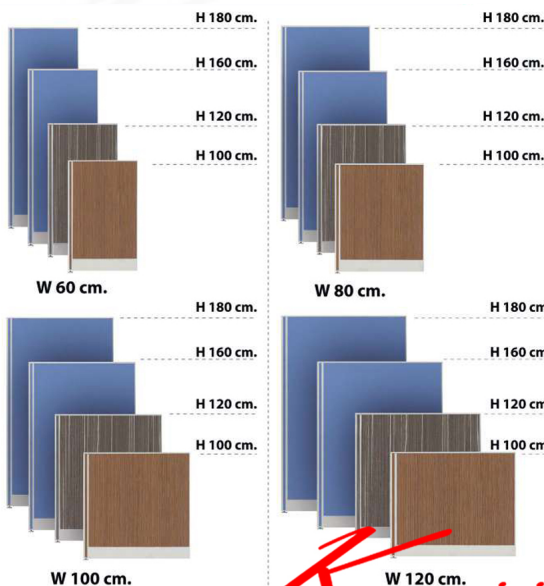

Partition แผงทึบ www.KSSFurniture.com

ชื่อสินค้า : MFN(H180)

หมวดหมู่สินค้า : Partition

แบรนด์สินค้า : MO-TECH

รายละเอียด : MF-806N,MF-808N,MF-810N,MF-812N พาร์ติชั่นแผงทึบ(ไม่มีกล่องร้อยสายไฟ) ความสูง 180 ซม. x ความกว้าง 60,80,100,120 ซม. เลือกสีเสาได้(สีเทา,สีดำ) เลือก(สีฟ้า/หนัง ,ลายไม้) โม-เทค พาร์ติชั่น

MF-806N(ฟ้า/หนัง)(W600mm.)

รายละเอียด : MF-806N ความสูง 180 ซม. x ความกว้าง 60 ซม.(ไม่มีกล่องร้อยสายไฟ)

พาร์ติชั่นแผงทึบ(ไม่มีกล่องร้อยสายไฟ) เลือกสีเสาได้(สีเทา,สีดำ) เลือก(สีฟ้า/หนัง ,ลายไม้) โม-เทค พาร์ติชั่น