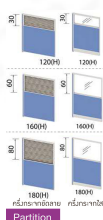

Partition แผงทึบ www.KSSFurniture.com

ชื่อสินค้า : MFN(H180)

หมวดหมู่สินค้า : Partition

แบรนด์สินค้า : MO-TECH

รายละเอียด : MF-806N,MF-808N,MF-810N,MF-812N พาร์ติชั่นแผงทึบ(ไม่มีกล่องร้อยสายไฟ) ความสูง 180 ซม. x ความกว้าง 60,80,100,120 ซม. เลือกสีเสาได้(สีเทา,สีดำ) เลือก(สีฟ้า/หนัง ,ลายไม้) โม-เทค พาร์ติชั่น

MF-806N(ฟ้า/หนัง)(W600mm.)

รายละเอียด : MF-806N ความสูง 180 ซม. x ความกว้าง 60 ซม.(ไม่มีกล่องร้อยสายไฟ)

พาร์ติชั่นแผงทึบ(ไม่มีกล่องร้อยสายไฟ) เลือกสีเสาได้(สีเทา,สีดำ) เลือก(สีฟ้า/หนัง ,ลายไม้) โม-เทค พาร์ติชั่น