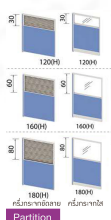

Partition แผงทึบ www.KSSFurniture.com

ชื่อสินค้า : MFN(H180)

หมวดหมู่สินค้า : Partition

แบรนด์สินค้า : MO-TECH

รายละเอียด : MF-806N,MF-808N,MF-810N,MF-812N พาร์ติชั่นแผงทึบ(ไม่มีกล่องร้อยสายไฟ) ความสูง 180 ซม. x ความกว้าง 60,80,100,120 ซม. เลือกสีเสาได้(สีเทา,สีดำ) เลือก(สีฟ้า/หนัง ,ลายไม้) โม-เทค พาร์ติชั่น

MF-806N(ฟ้า/หนัง)(W600mm.)

รายละเอียด : MF-806N ความสูง 180 ซม. x ความกว้าง 60 ซม.(ไม่มีกล่องร้อยสายไฟ)

พาร์ติชั่นแผงทึบ(ไม่มีกล่องร้อยสายไฟ) เลือกสีเสาได้(สีเทา,สีดำ) เลือก(สีฟ้า/หนัง ,ลายไม้) โม-เทค พาร์ติชั่น