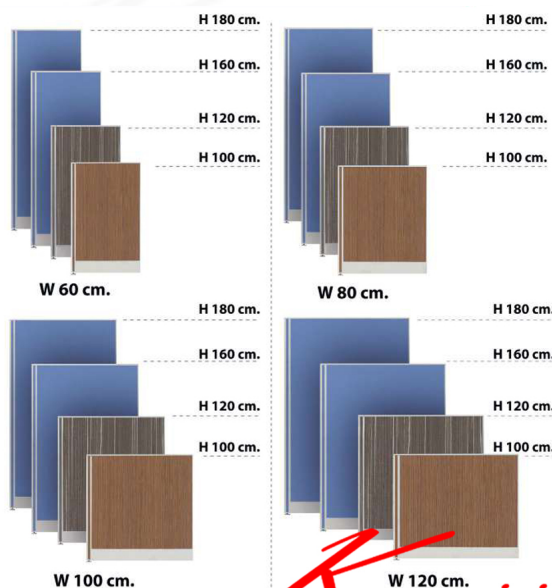

Partition แผงทึบ www.KSSFurniture.com

ชื่อสินค้า : MFN(H180)

หมวดหมู่สินค้า : Partition

แบรนด์สินค้า : MO-TECH

รายละเอียด : MF-806N,MF-808N,MF-810N,MF-812N พาร์ติชั่นแผงทึบ(ไม่มีกล่องร้อยสายไฟ) ความสูง 180 ซม. x ความกว้าง 60,80,100,120 ซม. เลือกสีเสาได้(สีเทา,สีดำ) เลือก(สีฟ้า/หนัง ,ลายไม้) โม-เทค พาร์ติชั่น

MF-806N(ฟ้า/หนัง)(W600mm.)

รายละเอียด : MF-806N ความสูง 180 ซม. x ความกว้าง 60 ซม.(ไม่มีกล่องร้อยสายไฟ)

พาร์ติชั่นแผงทึบ(ไม่มีกล่องร้อยสายไฟ) เลือกสีเสาได้(สีเทา,สีดำ) เลือก(สีฟ้า/หนัง ,ลายไม้) โม-เทค พาร์ติชั่น