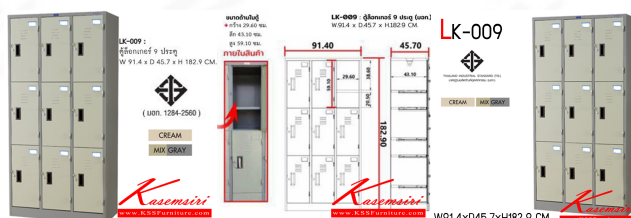

LK-009 :
ตู้ล็อกเกอร์ 9 ประตู
W 91.4 x D 45.7 x H 182.9 CM.

(บอจ. 1284-2560)

CREAM

MIX GRAY

Kasemsiri
www.KSSFurniture.com

ชื่อสินค้า : LK-009

หมวดหมู่สินค้า : Steel Lockers

แบรนด์สินค้า : SURE

รายละเอียด : A Sure steel locker. Dimension (WxDxH) cm : 91.4x45.7x182.9. Available in Cream and Grey Metal Lockers SURE Steel Lockers

LK-009(Grey)

รายละเอียด : A Sure steel locker. Dimension (WxDxH) cm : 91.4x45.7x182.9. Available in Grey Metal Lockers SURE Steel Lockers

ราคา 8,200 บาท

LK-009 (สีเทาสลับ)

รายละเอียด : ตู้ล็อกเกอร์ ขนาด ก914xล457xส1829 มม. สีเทาสลับ (มี มอก. 1284-2560) ตู้ล็อกเกอร์เหล็ก SURE ชัวร์ ตู้ล็อกเกอร์เหล็ก

ราคา 8,200 บาท

บริษัท เกษมศิริเฟอร์นิเจอร์ จำกัด