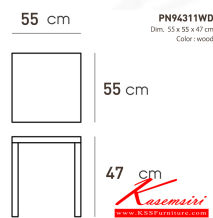

Kasemsiri
KSSFurniture.com

www.kssfurniture.com

Tel : 02-403-1044, 02-403-1055

Mobile : 083-082-8212

Fax : 02-403-1094

Eamil : kssfurntiure2u@hotmail.com

หยุดทุกวันอาทิตย์ เปิด 9.00-18.00

รายการสินค้า 33083::PN94311WD

PN94311WD (wood)

รายละเอียด : Material: MDF top with oak leg เคลื่อนย้ายง่าย ทนทาน น้ำหนักเบา เหมาะกับใช้งานภายใน
ดีไซน์สวย ทันสมัย ไร้รอยต่อ โต๊ะอเนกประสงค์

ราคา 2,900 บาท

เกษมศิริเฟอร์นิเจอร์ KssFurniture.com