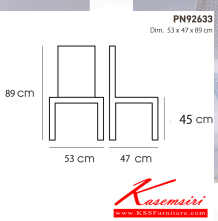

ชื่อสินค้า : PN92633

หมวดหมู่สินค้า : Colorful Chairs

แบรนด์สินค้า : PIONEER

รายละเอียด : Material : PP Dim 53x47x89 cm. มี 2สี(White,Yellow)

PN92633 (White)

รายละเอียด : Material : PP Dim 53x47x89 cm. มี 2สี(White,Yellow)

รายละเอียด : Material : PP Dim 53x47x89 cm. มี 2สี(White, Yellow)

ราคา 2,000 บาท

บริษัท เกษมศิริเฟอร์นิเจอร์ จำกัด

เวลาทำการ 9:00-18:00 น. ทุกวันอาทิตย์

โทรศัพท์ : 02-403-1044, 02-403-1055 มือถือ : 083-082-8212