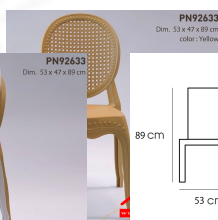

ชื่อสินค้า : PN92633

หมวดหมู่สินค้า : Colorful Chairs

แบรนด์สินค้า : PIONEER

รายละเอียด : Material : PP Dim 53x47x89 cm. มี 2สี(White,Yellow)

PN92633 (White)

รายละเอียด : Material : PP Dim 53x47x89 cm. มี 2สี(White,Yellow)

รายละเอียด : Material : PP Dim 53x47x89 cm. มี 2สี(White, Yellow)

ราคา 2,000 บาท

บริษัท เกษมศิริเฟอร์นิเจอร์ จำกัด

เวลาทำการ 9:00-18:00 น. ทุกวันอาทิตย์

โทรศัพท์ : 02-403-1044, 02-403-1055 มือถือ : 083-082-8212