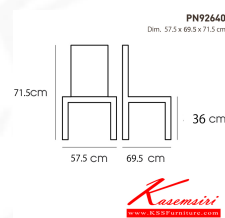

รายการสินค้า 41041::PN92640

ชื่อสินค้า : PN92640

หมวดหมู่สินค้า : Colorful Chairs

แบรนด์สินค้า : PIONEER

รายละเอียด : ดีไซน์สวยงาม มีความแข็งแรง ทนทาน โครงสร้างเป็นเหล็กพ่นกิ้งและที่นั่งเป็นพลาสติกขึ้นรูปสวยงาม ใช้ตกแต่งบ้านได้เป็นอย่างดี ให้ความสวยงามตามแบบฉบับที่เจ้าของบ้านต้องการ เหมาะกับการใช้งานภายในอาคาร โปรโวนีเย เก้าอี้แฟชั่น

PN92640 (ขาว)

รายละเอียด : ดีไซน์สวยงาม มีความแข็งแรง ทนทาน โครงสร้างเป็นเหล็กพ่นกิ้งและที่นั่งเป็นพลาสติกขึ้นรูปสวยงาม ใช้ตกแต่งบ้านได้เป็นอย่างดี ให้ความสวยงามตามแบบฉบับที่เจ้าของบ้านต้องการ เหมาะกับการใช้งานภายในอาคาร โปรโวนีเย เก้าอี้แฟชั่น

ราคา 2,400 บาท