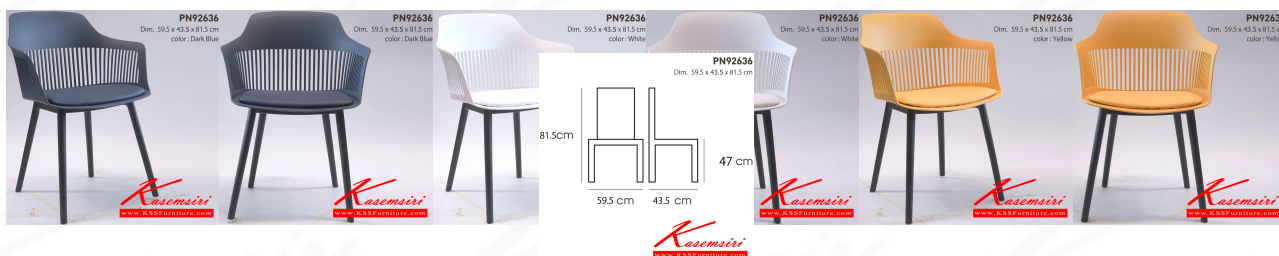

ชื่อสินค้า : PN92636

หมวดหมู่สินค้า : Colorful Chairs

แบรนด์สินค้า : PIONEER

รายละเอียด : ดีไซน์สวยงาม มีความแข็งแรง ทนทาน ใช้ตกแต่งบ้านได้เป็นอย่างดี ให้ความสวยงามตามแบบฉบับที่เจ้าของบ้านต้องการ เหมาะกับการใช้งานภายในอาคาร โครงสร้างเป็นไม้กึ่งตัวเพิ่มความสบายด้วยเบาะ-PU พนักพิงเป็นหวายสานเพิ่มความนุ่มนวล รูปลักษณ์ให้ความอบอุ่น โพรโอเนีย เก้า

PN92636 (ขาว)

รายละเอียด : ดีไซน์สวยงาม มีความแข็งแรง ทนทาน ใช้ตกแต่งบ้านได้เป็นอย่างดี ให้ความสวยงามตามแบบฉบับที่เจ้าของบ้านต้องการ เหมาะกับการใช้งานภายในอาคาร โครงสร้างเป็นไม้กึ่งตัวเพิ่มความสบายด้วยเบาะ-PU พนักพิงเป็นหวายสานเพิ่มความนุ่มนวล รูปลักษณ์ให้ความอบอุ่น โพรโอเนีย เก้า

ราคา 2,000 บาท

PN92636 (น้ำเงิน)

รายละเอียด : ดีไซน์สวยงาม มีความแข็งแรง ทนทาน ใช้ตกแต่งบ้านได้เป็นอย่างดี ให้ความสวยงามตามแบบฉบับที่เจ้าของบ้านต้องการ เหมาะกับการใช้งานภายในอาคาร โครงสร้างเป็นไม้ทังตัวเพิ่มความสบายด้วยเบาะPU พนักพิงเป็นหวายสานเพิ่มความนุ่มนวล รูปลักษณ์ให้ความอบอุ่น โพรโอเนีย เก้า

ราคา 2,000 บาท

PN92636 (เหลือง)

รายละเอียด : ดีไซน์สวยงาม มีความแข็งแรง ทนทาน ใช้ตกแต่งบ้านได้เป็นอย่างดี ให้ความสวยงามตามแบบฉบับที่เจ้าของบ้านต้องการ เหมาะกับการใช้งานภายในอาคาร โครงสร้างเป็นไม้ทังตัวเพิ่มความสบายด้วยเบาะPU พนักพิงเป็นหวายสานเพิ่มความนุ่มนวล รูปลักษณ์ให้ความอบอุ่น โพรโอเนีย เก้า