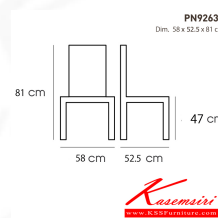

รายการสินค้า 49077::PN92637

ชื่อสินค้า : PN92637

หมวดหมู่สินค้า : Colorful Chairs

แบรนด์สินค้า : PIONEER

รายละเอียด : ดีไซน์สวยงาม มีความแข็งแรง ทนทาน ใช้ตกแต่งบ้านได้เป็นอย่างดี ให้ความสวยงามตามแบบฉบับที่เจ้าของบ้านต้องการ เหมาะกับการใช้งานภายในอาคาร โครงสร้างเป็นไม้ทังตัวเพิ่มความสบายด้วยเบาะ-PU พนักพิงเป็นหวายสานเพิ่มความนุ่มนวล รูปลักษณ์ให้ความอบอุ่น โพรโอเนีย เก้า

PN92637 (ขาว/เทา)

รายละเอียด : ดีไซน์สวยงาม มีความแข็งแรง ทนทาน ใช้ตกแต่งบ้านได้เป็นอย่างดี ให้ความสวยงามตามแบบฉบับที่เจ้าของบ้านต้องการ เหมาะกับการใช้งานภายในอาคาร โครงสร้างเป็นไม้ทังตัวเพิ่มความสบายด้วยเบาะ-PU พนักพิงเป็นหวายสานเพิ่มความนุ่มนวล รูปลักษณ์ให้ความอบอุ่น โพรโอเนีย เก้า