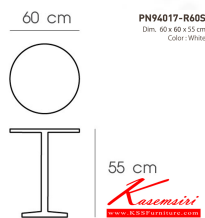

รายการสินค้า 08034::PN94017-R60S

ชื่อสินค้า : PN94017-R60S

หมวดหมู่สินค้า : Multipurpose Tables

แบรนด์สินค้า : PIONEER

รายละเอียด : Material : PP เคลือบย้ายง่าย ทนทาน น้ำหนักเบา เหมาะกับใช้งานภายใน ดีไซน์สวย ทันสมัย ไร้รอยขีดข่วน โดดเด่นประสงค์

PN94128-R60L (ขาว)

รายละเอียด : Material : PP เคลือบย้ายง่าย ทนทาน น้ำหนักเบา เหมาะกับใช้งานภายใน ดีไซน์สวย ทันสมัย ไร้รอยขีดข่วน โดดเด่นประสงค์

ราคา 2,600 บาท