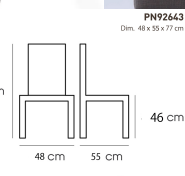

รายการสินค้า 52090::PN92643

ชื่อสินค้า : PN92643

หมวดหมู่สินค้า : Colorful Chairs

แบรนด์สินค้า : PIONEER

รายละเอียด : ดีไซน์สวยงาม มีความแข็งแรง ทนทาน ใช้ตกแต่งบ้านได้เป็นอย่างดี ให้ความสวยงามตามแบบฉบับที่เจ้าของบ้านต้องการ เหมาะกับการใช้งานภายในอาคาร โครงสร้างเป็นไม้กึ่งตัวเพิ่มความสบายด้วยเบาะ-PU พนักพิงเป็นหวายสานเพิ่มความนุ่มนวล รูปลักษณ์ให้ความอบอุ่น โพรโอเนีย เก้า

PN92643 (Gray/White)

รายละเอียด : ดีไซน์สวยงาม มีความแข็งแรง ทนทาน ใช้ตกแต่งบ้านได้เป็นอย่างดี ให้ความสวยงามตามแบบฉบับที่เจ้าของบ้านต้องการ เหมาะกับการใช้งานภายในอาคาร โครงสร้างเป็นไม้กึ่งตัวเพิ่มความสบายด้วยเบาะ-PU พนักพิงเป็นหวายสานเพิ่มความนุ่มนวล รูปลักษณ์ให้ความอบอุ่น โพรโอเนีย เก้า