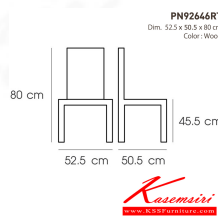

รายการสินค้า 49016::PN92646RT

ชื่อสินค้า : PN92646RT

หมวดหมู่สินค้า : Colorful Chairs

แบรนด์สินค้า : PIONEER

รายละเอียด : Material : Wooden with rattan seat ให้ความสวยงามตามแบบฉบับที่เจ้าของบ้านต้องการ เหมาะกับการใช้งานภายในอาคาร โครงสร้างเป็นไม้ทังตัวเพิ่มความสบายด้วยเบาะ:PU พนักพิงเป็นหวายสานเพิ่มความนุ่มนวล รูปลักษณ์ให้ความอบอุ่น ไพโรโอเนีย เก้า

PN92646RT (wood)

รายละเอียด : Material : Wooden with rattan seat ให้ความสวยงามตามแบบฉบับที่เจ้าของบ้านต้องการ เหมาะกับการใช้งานภายในอาคาร โครงสร้างเป็นไม้ทังตัวเพิ่มความสบายด้วยเบาะ:PU พนักพิงเป็นหวายสานเพิ่มความนุ่มนวล รูปลักษณ์ให้ความอบอุ่น ไพโรโอเนีย เก้า

ราคา 3,700 บาท