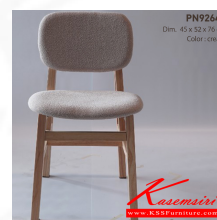

Kasemsiri
KSSFurniture.com

www.kssfurniture.com

Tel : 02-403-1044, 02-403-1055

Mobile : 083-082-8212

Fax : 02-403-1094

Email : kssfurntiure2u@hotmail.com

หยุดทุกวันอาทิตย์ เปิด 9.00-18.00

รายการสินค้า 02043::PN92642

ชื่อสินค้า : PN92642

หมวดหมู่สินค้า : Colorful Chairs

แบรนด์สินค้า : PIONEER

รายละเอียด : ดีไซน์สวยงาม มีความแข็งแรง ทนทาน ใช้ตกแต่งบ้านได้เป็นอย่างดี ให้ความสวยงามตามแบบฉบับที่เจ้าของบ้านต้องการ เหมาะกับการใช้งานภายในอาคาร โครงสร้างเป็นไม้กึ่งตัวเพิ่มความสบายด้วยเบาะ-PU พนักพิงเป็นหวายสานเพิ่มความนุ่มนวล รูปลักษณ์ให้ความอบอุ่น โพรโอเนีย เก้า

PN92642 (ครีม)

รายละเอียด : ดีไซน์สวยงาม มีความแข็งแรง ทนทาน ใช้ตกแต่งบ้านได้เป็นอย่างดี ให้ความสวยงามตามแบบฉบับที่เจ้าของบ้านต้องการ เหมาะกับการใช้งานภายในอาคาร โครงสร้างเป็นไม้กึ่งตัวเพิ่มความสบายด้วยเบาะ-PU พนักพิงเป็นหวายสานเพิ่มความนุ่มนวล รูปลักษณ์ให้ความอบอุ่น โพรโอเนีย เก้า

ราคา 2,500 บาท

PN92642 (น้ำตา)

รายละเอียด : ดีไซน์สวยงาม มีความแข็งแรง ทนทาน ใช้ตกแต่งบ้านได้เป็นอย่างดี
ให้ความสวยงามตามแบบฉบับที่เจ้าของบ้านต้องการ เหมาะกับการใช้งานภายในอาคาร
โครงสร้างเป็นไม้ทังตัวเพิ่มความสบายด้วยเบาะPU พนักพิงเป็นหวายสานเพิ่มความนุ่มนวล
รูปลักษณ์ให้ความอบอุ่น โปรโอเนีย เก้า