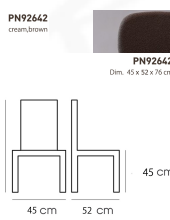

รายการสินค้า 02043::PN92642

ชื่อสินค้า : PN92642

หมวดหมู่สินค้า : Colorful Chairs

แบรนด์สินค้า : PIONEER

รายละเอียด : ดีไซน์สวยงาม มีความแข็งแรง ทนทาน ใช้ตกแต่งบ้านได้เป็นอย่างดี ให้ความสวยงามตามแบบฉบับที่เจ้าของบ้านต้องการ เหมาะกับการใช้งานภายในอาคาร โครงสร้างเป็นไม้กึ่งตัวเพิ่มความสบายด้วยเบาะ-PU พนักพิงเป็นหวายสานเพิ่มความนุ่มนวล รูปลักษณ์ให้ความอบอุ่น โพรโอเนีย เก้า

PN92642 (ครีม)

รายละเอียด : ดีไซน์สวยงาม มีความแข็งแรง ทนทาน ใช้ตกแต่งบ้านได้เป็นอย่างดี ให้ความสวยงามตามแบบฉบับที่เจ้าของบ้านต้องการ เหมาะกับการใช้งานภายในอาคาร โครงสร้างเป็นไม้กึ่งตัวเพิ่มความสบายด้วยเบาะ-PU พนักพิงเป็นหวายสานเพิ่มความนุ่มนวล รูปลักษณ์ให้ความอบอุ่น โพรโอเนีย เก้า