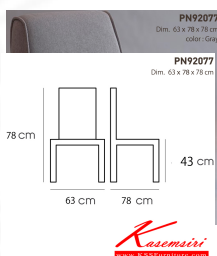

Kasemsiri
KSSFurniture.com

www.kssfurniture.com

Tel : 02-403-1044, 02-403-1055

Mobile : 083-082-8212

Fax : 02-403-1094

Email : kssfurntiure2u@hotmail.com

หยุดทุกวันอาทิตย์ เปิด 9.00-18.00

รายการสินค้า 36026::PN92077