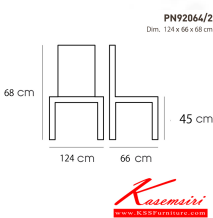

Kasemsiri
KSSFurniture.com

www.kssfurniture.com

Tel : 02-403-1044, 02-403-1055

Mobile : 083-082-8212

Fax : 02-403-1094

Email : kssfurniture2u@hotmail.com

หยุดทุกวันอาทิตย์ เปิด 9.00-18.00

รายการสินค้า 47059::PN92064/2