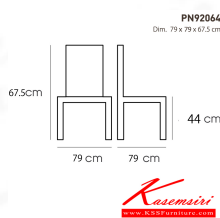

รายการสินค้า 81045::PN92064

ชื่อสินค้า : PN92064

หมวดหมู่สินค้า : Modern Sofas

แบรนด์สินค้า : PIONEER

รายละเอียด : เก้าอี้นั่งสบาย มีดีไซน์แสดงถึงความร่วมสมัย เข้าได้กับทุกสถานที่ ตัวเบาะหุ้มด้วยผ้าให้ความรู้สึกนุ่มนวล และขาไม้ให้ความรู้สึกอบอุ่น เหมาะกับการใช้งานภายในอาคาร สามารถใช้งานในร้านอาหาร ร้านกาแฟ ได้เป็นอย่างดี โพรโอบีเย โซฟาแพชั่น

PN92064 (เทา)

รายละเอียด : เก้าอี้นั่งสบาย มีดีไซน์แสดงถึงความร่วมสมัย เข้าได้กับทุกสถานที่ ตัวเบาะหุ้มด้วยผ้าให้ความรู้สึกนุ่มนวล และขาไม้ให้ความรู้สึกอบอุ่น เหมาะกับการใช้งานภายในอาคาร สามารถใช้งานในร้านอาหาร ร้านกาแฟ ได้เป็นอย่างดี โพรโอบีเย โซฟาแพชั่น

ราคา 5,500 บาท