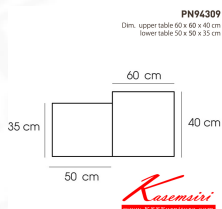

ชื่อสินค้า : PN94309

หมวดหมู่สินค้า : Sofa Tables

แบรนด์สินค้า : PIONEER

รายละเอียด : เคลื่อนย้ายง่าย ทนทาน น้ำหนักเบา เหมาะกับใช้งานภายใน ดีไซน์สวย ทันสมัย โปรโอเนี่ย
โต๊ะกลางโซฟา

PN94309 (เทา)

รายละเอียด : เคลื่อนย้ายง่าย ทนทาน น้ำหนักเบา เหมาะกับใช้งานภายใน ดีไซน์สวย ทันสมัย โปรโอเนี่ย
โต๊ะกลางโซฟา

ราคา 2,700 บาท