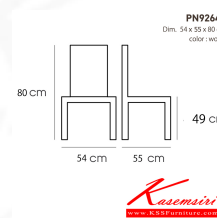

Kasemsiri
KSSFurniture.com

www.kssfurniture.com

Tel : 02-403-1044, 02-403-1055

Mobile : 083-082-8212

Fax : 02-403-1094

Eamil : kssfurntiure2u@hotmail.com

หยุดทุกวันอาทิตย์ เปิด 9.00-18.00

รายการสินค้า 11037::PN92647