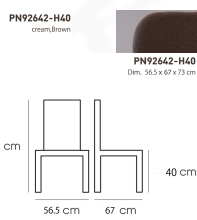

รายการสินค้า 29049::PN92642-H40

ชื่อสินค้า : PN92642-H40

หมวดหมู่สินค้า : Modern Sofas

แบรนด์สินค้า : PIONEER

รายละเอียด : เก้าอี้นั่งสบาย มีดีไซน์แสดงถึงความร่วมสมัย เข้าได้กับทุกสถานที่ ตัวเบาะหุ้มด้วยผ้าให้ความรู้สึกนุ่มนวล และขาไม้ให้ความรู้สึกอบอุ่น เหมาะกับการใช้งานภายในอาคาร สามารถใช้งานในร้านอาหาร ร้านกาแฟ ได้เป็นอย่างดี โพรโอบีเย โซฟาแพชั่น

PN92642-H40 (ครีม)

รายละเอียด : เก้าอี้นั่งสบาย มีดีไซน์แสดงถึงความร่วมสมัย เข้าได้กับทุกสถานที่ ตัวเบาะหุ้มด้วยผ้าให้ความรู้สึกนุ่มนวล และขาไม้ให้ความรู้สึกอบอุ่น เหมาะกับการใช้งานภายในอาคาร สามารถใช้งานในร้านอาหาร ร้านกาแฟ ได้เป็นอย่างดี โพรโอบีเย โซฟาแพชั่น