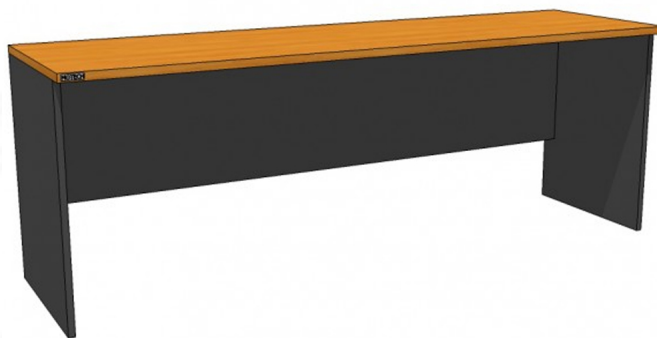

## รายการสินค้า 92056::2CF621

2CF621 2100(W) x 600(D) x 750(H) mm.

ชื่อสินค้า : 2CF608-615-618-621

หมวดหมู่สินค้า : Conference Tables

แบรนด์สินค้า : MO-TECH

รายละเอียด : A Mo-Tech conference table. Available in 3 colors: Light Grey, Cherry-Dark Grey and Whitewood-Dark Grey MO-TECH Conference Tables

### 2CF621 ( )

รายละเอียด : โต๊ะประชุม 2.1 ม. ขนาด2100X600X750มม. มี3สีให้เลือก สีเทาอ่อน,เชอร์รี่สลับเทาเข้ม,ไวท์วูดสลับเทาเข้ม โม-เทค โต๊ะประชุม

ราคา 4,500 บาท

## 2CF621 ( )

รายละเอียด : โต๊ะประชุม 2.1 ม. ขนาด2100X600X750มม. มี3สีให้เลือก  
สีเทาอ่อน,เซอร์รี่สลับเทาเข้ม,ไวท์วูดสลับเทาเข้ม โคม-เทค โต๊ะประชุม

ราคา 5,000 บาท

บริษัท เกษมศิริเฟอร์นิเจอร์ จำกัด

เวลาทำการ 9:00-18:00 น. ทุกวันอาทิตย์