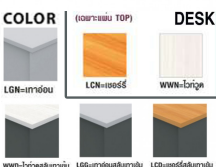

2CF618 1800(W) x 600(D) x 750(H) mm.