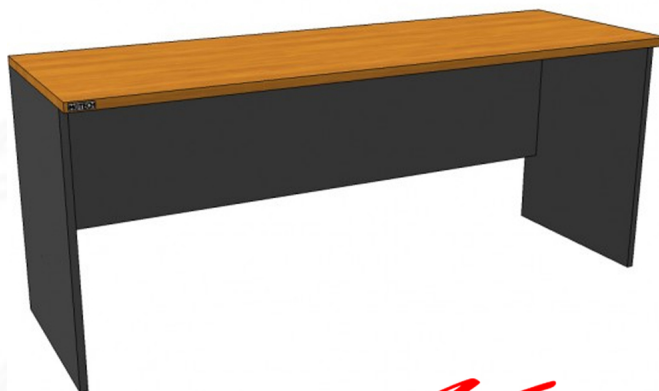

2CF618 1800(W) x 600(D) x 750(H) mm.

2CF618 1800(W) x 600(D) x 750(H) mm.

2CF618 1800(W) x 600(D) x 750(H) mm.

2CF618 1800(W) x 600(D) x 750(H) mm.

2CF618 1800(W) x 600(D) x 750(H) mm.

2CF618 1800(W) x 600(D) x 750(H) mm.

ชื่อสินค้า : 2CF608-615-618-621

หมวดหมู่สินค้า : Conference Tables

แบรนด์สินค้า : MO-TECH

รายละเอียด : A Mo-Tech conference table. Available in 3 colors: Light Grey, Cherry-Dark Grey and Whitewood-Dark Grey MO-TECH Conference Tables

2CF618 ()

รายละเอียด : โต๊ะประชุม 1.8 ม. ขนาด1800X600X750มม. มี3สีให้เลือก สีเทาอ่อน,เชอร์รี่สลับเทาเข้ม,ไวท์วูดสลับเทาเข้ม โม-เทค โต๊ะประชุม

ราคา 3,300 บาท

2CF618 ()

รายละเอียด : โต๊ะประชุม 1.8 ม. ขนาด1800X600X750มม. มี3สีให้เลือก
สีเทาอ่อน,เซอร์รี่สลับเทาเข้ม,ไวท์วูดสลับเทาเข้ม โคม-เทค โต๊ะประชุม