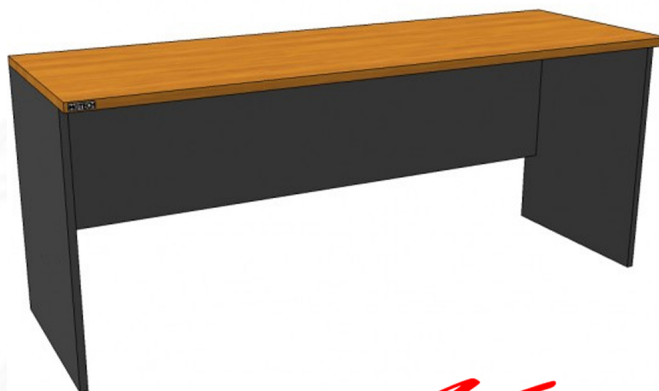

## รายการสินค้า 67028::2CF618

**2CF618** 1800(W) x 600(D) x 750(H) mm.

ชื่อสินค้า : 2CF608-615-618-621

หมวดหมู่สินค้า : Conference Tables

แบรนด์สินค้า : MO-TECH

รายละเอียด : A Mo-Tech conference table. Available in 3 colors: Light Grey, Cherry-Dark Grey and Whitewood-Dark Grey MO-TECH Conference Tables

### 2CF618 ( )

รายละเอียด : โต๊ะประชุม 1.8 ม. ขนาด1800X600X750มม. มี3สีให้เลือก สีเทาอ่อน,เชอร์รี่สลับเทาเข้ม,ไวท์วู้ดสลับเทาเข้ม โม-เทค โต๊ะประชุม

ราคา 4,100 บาท

## 2CF618 ( )

รายละเอียด : โต๊ะประชุม 1.8 ม. ขนาด1800X600X750มม. มี3สีให้เลือก  
สีเทาอ่อน,เซอร์รี่สลับเทาเข้ม,ไวท์วูดสลับเทาเข้ม โคม-เทค โต๊ะประชุม

ราคา 4,500 บาท

บริษัท เกษมศิริเฟอร์นิเจอร์ จำกัด

เวลาทำการ 9:00-18:00 น. ทุกวันอาทิตย์