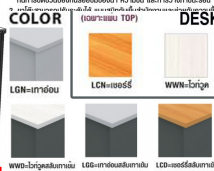

ชื่อสินค้า : 2D1230-1330-1530-1630

หมวดหมู่สินค้า : Melamine Office Tables

แบรนด์สินค้า : MO-TECH

รายละเอียด : A Mo-Tech melamine office table with particle topboard, 3 drawers on left and height adjustable. Available in 3 colors: Light Grey, Cherry-Dark Grey and Whitewood-Dark Grey MO-TECH Melamine Office Tables

2D1230(Light-Grey)

รายละเอียด : A Mo-Tech melamine office table with particle topboard, 3 drawers on left and height adjustable. Dimension (WxDxH) cm : 120x60x75. Available in Light Grey MO-TECH Melamine Office Tables