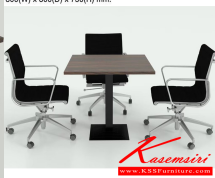

รายการสินค้า 04076::2EXCF808

2EXCF808

โต๊ะประชุม

800(W) x 800(D) x 750(H) mm.