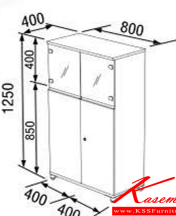

รายการสินค้า 42064::2EXCI813

2EXCI813

ตู้เก็บเอกสาร
(ล่างบานเปิดบนบานปิดกระจก)
800(W) x 400(D) x 1250(H) mm.

COLOR

MCB

WWB

มอคค่า สลับดำ ไวท์วูด สลับดำ

Kasemsiri
www.KSSFurniture.com

COLOR

MCB

WWB

มอคค่า สลับดำ ไวท์วูด สลับดำ

GRAND Series

ตัวอย่างสี

ชื่อสินค้า : 2CF608-615-618-621

หมวดหมู่สินค้า : Cabinets

แบรนด์สินค้า : MO-TECH

รายละเอียด : A Mo-Tech conference table. Available in 3 colors: Light Grey, Cherry-Dark Grey and Whitewood-Dark Grey MO-TECH Cabinets

2EXCI813 ( )

รายละเอียด : ตู้เก็บเอกสารล่างบานเปิดบนบานปิดกระจก ขนาด W800xD400xH1250 มม.
สีมอคค่าสลับดำ,สีไวท์วูดสลับดำ โม-เทค ตู้เอกสาร-สำนักงาน

ราคา 7,500 บาท