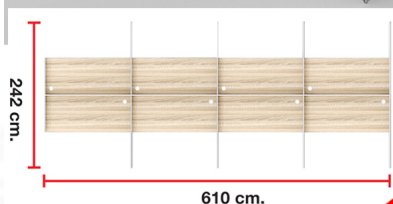

NL-832 (SIZE : 610 x 242 x 120 cm.)
WORKSTATION SERIES

Kasemsiri
www.KSSFurniture.com

ชื่อสินค้า : NL-832

หมวดหมู่สินค้า : Office desk Sets

แบรนด์สินค้า : SURE

รายละเอียด : ชุดโต๊ะทำงาน 8 ที่นั่ง ขนาด ก610xล2420xส1200 มม. ท็อปปิดผิวเมลามีนลายไม้ธรรมชาติ
ตัวชุดโต๊ะทำงาน