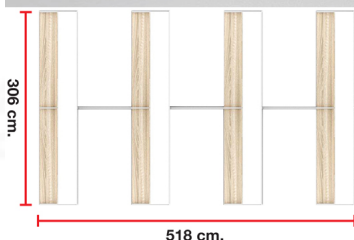

รายการสินค้า 32084::NM-821

NM-821 (SIZE : 306 x 518 x 160 cm.) WORKSTATION SERIES

ชื่อสินค้า : NM-821

หมวดหมู่สินค้า : Office desk Sets

แบรนด์สินค้า : SURE

รายละเอียด : ชุดโต๊ะทำงาน 8 ที่นั่ง แผงโต๊ะ150ซม. พร้อมตู้ลอย ขนาด ก5180xล3060xส1600 มม.
ท็อปปิดผิวเมลามีนลายไม้ธรรมชาติ ชิวรี่ ชุดโต๊ะทำงาน

NM-821

รายละเอียด : ชุดโต๊ะทำงาน 8 ที่นั่ง แผงโต๊ะ150ซม. พร้อมตู้ลอย ขนาด ก5180xล3060xส1600 มม.
ท็อปปิดผิวเมลามีนลายไม้ธรรมชาติ ชิวรี่ ชุดโต๊ะทำงาน

ราคา 146,200 บาท