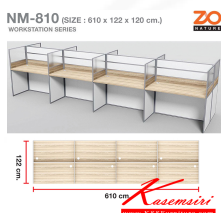

NM-810 (SIZE : 610 x 122 x 120 cm.) WORKSTATION SERIES

ชื่อสินค้า : NM-810

หมวดหมู่สินค้า : Office desk Sets

แบรนด์สินค้า : SURE

รายละเอียด : ชุดโต๊ะทำงาน 8 ที่นั่ง แผ่นโต๊ะ150ซม. ขนาด ก6100xล1220xส1200 มม.

ท็อปปิดผิวเมลามีนลายไม้ธรรมชาติ ไซร์ ชุดโต๊ะทำงาน

NM-810

รายละเอียด : ชุดโต๊ะทำงาน 8 ที่นั่ง แผ่นโต๊ะ150ซม. ขนาด ก6100xล1220xส1200 มม.

ท็อปปิดผิวเมลามีนลายไม้ธรรมชาติ ไซร์ ชุดโต๊ะทำงาน

ราคา 66,000 บาท

เกษมศิริเฟอร์นิเจอร์ KssFurniture.com