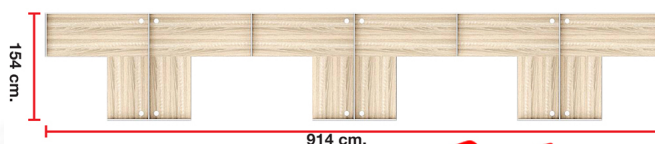

NL-620 (SIZE : 914 x 154 x 120 cm.)
WORKSTATION SERIES

Kasemsiri
www.KSSFurniture.com

NL-620 (SIZE : 914 x 154 x 120 cm.)

Kasemsiri
www.KSSFurniture.com

ZO
NATURE

Kasemsiri
www.KSSFurniture.com

ชื่อสินค้า : NL-620

หมวดหมู่สินค้า : Office desk Sets

แบรนด์สินค้า : SURE

รายละเอียด : ชุดโต๊ะทำงาน 6 ที่นั่ง โต๊ะตัวแอล ขนาด ก9140xล1540xส1200 มม.

ท็อปปิดผิวเมลามีนลายไม้ธรรมชาติ ไซร์ ชุดโต๊ะทำงาน

NL-620

รายละเอียด : ชุดโต๊ะทำงาน 6 ที่นั่ง โต๊ะตัวแอล ขนาด ก9140xล1540xส1200 มม.