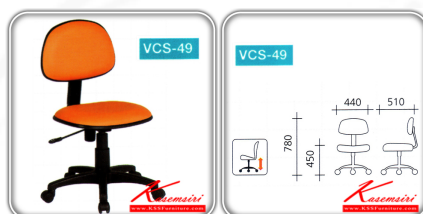

ชื่อสินค้า : VCS-49

หมวดหมู่สินค้า : Office Chairs

แบรนด์สินค้า : VC

รายละเอียด : A VC office chair with PVC leather/cotton seat and plastic base, providing hydraulic adjustable. Dimension (WxDxH) cm : 44x51x78

VCS-49(PVC)

รายละเอียด : A VC office chair with PVC leather seat and plastic base, providing hydraulic adjustable. Dimension (WxDxH) cm : 44x51x78

ราคา 2,100 บาท

VCS-49(PVC)(no-delivery)

รายละเอียด : **no delivery, get special discount**A VC office chair with PVC leather seat and plastic base, providing hydraulic adjustable. Dimension (WxDxH) cm : 44x51x78

ราคา 1,800 บาท

VCS-49(Cotton)

รายละเอียด : A VC office chair with cotton seat and plastic base, providing hydraulic adjustable. Dimension (WxDxH) cm : 44x51x78

ราคา 2,400 บาท

VCS-49(Cotton)(no-delivery)

รายละเอียด : **no delivery, get special discount**A VC office chair with cotton seat and plastic base, providing hydraulic adjustable. Dimension (WxDxH) cm : 44x51x78