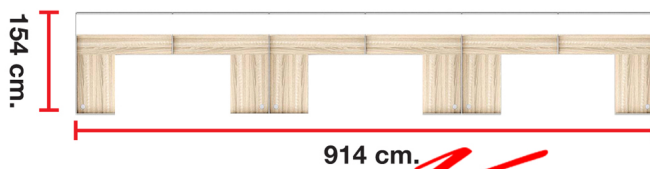

NL-611 (SIZE : 914 x 154 x 160 cm.)
WORKSTATION SERIES

914 cm.

NL-611 (SIZE : 914 x 154 x 160 cm.)

ชื่อสินค้า : NL-611

หมวดหมู่สินค้า : Office desk Sets

แบรนด์สินค้า : SURE

รายละเอียด : ชุดโต๊ะทำงาน 6 ที่นั่ง ไซ้ไม้150ซม. พร้อมตู้ลอย ขนาด ก9140xล1540xส1600 มม.

ท็อปปิดผิวเมลามีนลายไม้ธรรมชาติ ไซร์ ชุดโต๊ะทำงาน

NL-611

รายละเอียด : ชุดโต๊ะทำงาน 6 ที่นั่ง ไซ้ไม้150ซม. พร้อมตู้ลอย ขนาด ก9140xล1540xส1600 มม.

ท็อปปิดผิวเมลามีนลายไม้ธรรมชาติ ไซร์ ชุดโต๊ะทำงาน

ราคา 131,700 บาท