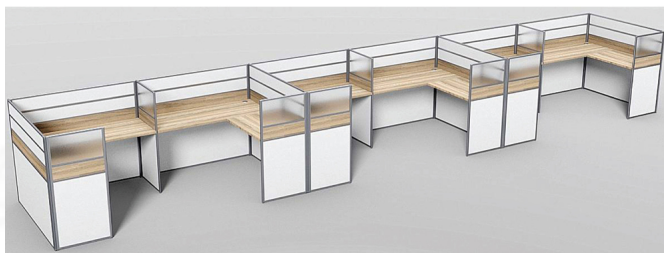

NL-610 (SIZE : 914 x 154 x 120 cm.)
WORKSTATION SERIES

Kasemsiri
www.KSSFurniture.com

ชื่อสินค้า : NL-610

หมวดหมู่สินค้า : Office desk Sets

แบรนด์สินค้า : SURE

รายละเอียด : ชุดโต๊ะทำงาน 6 ที่นั่ง ไซ้ไม้150ซม. ขนาด ก9140xล1540xส1200 มม.

ท็อปปิดผิวเมลามีนลายไม้ธรรมชาติ ไซร์ ชุดโต๊ะทำงาน

NL-610

รายละเอียด : ชุดโต๊ะทำงาน 6 ที่นั่ง ไซ้ไม้150ซม. ขนาด ก9140xล1540xส1200 มม.

ท็อปปิดผิวเมลามีนลายไม้ธรรมชาติ ไซร์ ชุดโต๊ะทำงาน

ราคา 98,800 บาท

เกษมศิริเฟอร์นิเจอร์ KssFurniture.com