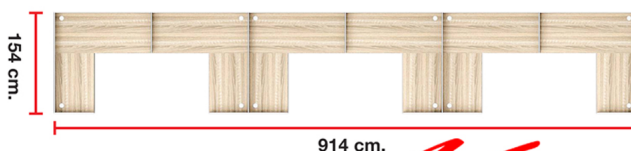

NL-610 (SIZE : 914 x 154 x 120 cm.)
WORKSTATION SERIES

Kasemsiri
www.KSSFurniture.com

ชื่อสินค้า : NL-610

หมวดหมู่สินค้า : Office desk Sets

แบรนด์สินค้า : SURE

รายละเอียด : ชุดโต๊ะทำงาน 6 ที่นั่ง ไซ้ไม้150ซม. ขนาด ก9140xล1540xส1200 มม.

ท็อปปิดผิวเมลามีนลายไม้ธรรมชาติ ไซร์ ชุดโต๊ะทำงาน

NL-610

รายละเอียด : ชุดโต๊ะทำงาน 6 ที่นั่ง ไซ้ไม้150ซม. ขนาด ก9140xล1540xส1200 มม.

ท็อปปิดผิวเมลามีนลายไม้ธรรมชาติ ไซร์ ชุดโต๊ะทำงาน

ราคา 98,800 บาท

เกษมศิริเฟอร์นิเจอร์ KssFurniture.com