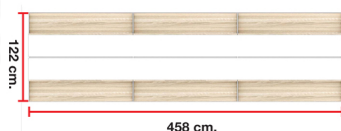

NM-611 (SIZE : 458 x 122 x 160 cm.)
WORKSTATION SERIES

ชื่อสินค้า : NM-611

หมวดหมู่สินค้า : Office desk Sets

แบรนด์สินค้า : SURE

รายละเอียด : ชุดโต๊ะทำงาน 6 ที่นั่ง ไซ้ไม้150ซม.พร้อมตู้ลอย ขนาด ก4580xล1220xส1600 มม.
ท็อปปิดผิวเมลามีนลายไม้ธรรมชาติ ไซ้ ไซ้ ชุดโต๊ะทำงาน

NM-611

รายละเอียด : ชุดโต๊ะทำงาน 6 ที่นั่ง ไซ้ไม้150ซม.พร้อมตู้ลอย ขนาด ก4580xล1220xส1600 มม.
ท็อปปิดผิวเมลามีนลายไม้ธรรมชาติ ไซ้ ไซ้ ชุดโต๊ะทำงาน

ราคา 79,100 บาท

เกษมศิริเฟอร์นิเจอร์ KssFurniture.com

เลขที่ 48/5 หมู่ที่ 2 ตำบล ปลายบาง อำเภอ บางกรวย จังหวัด นนทบุรี 11130